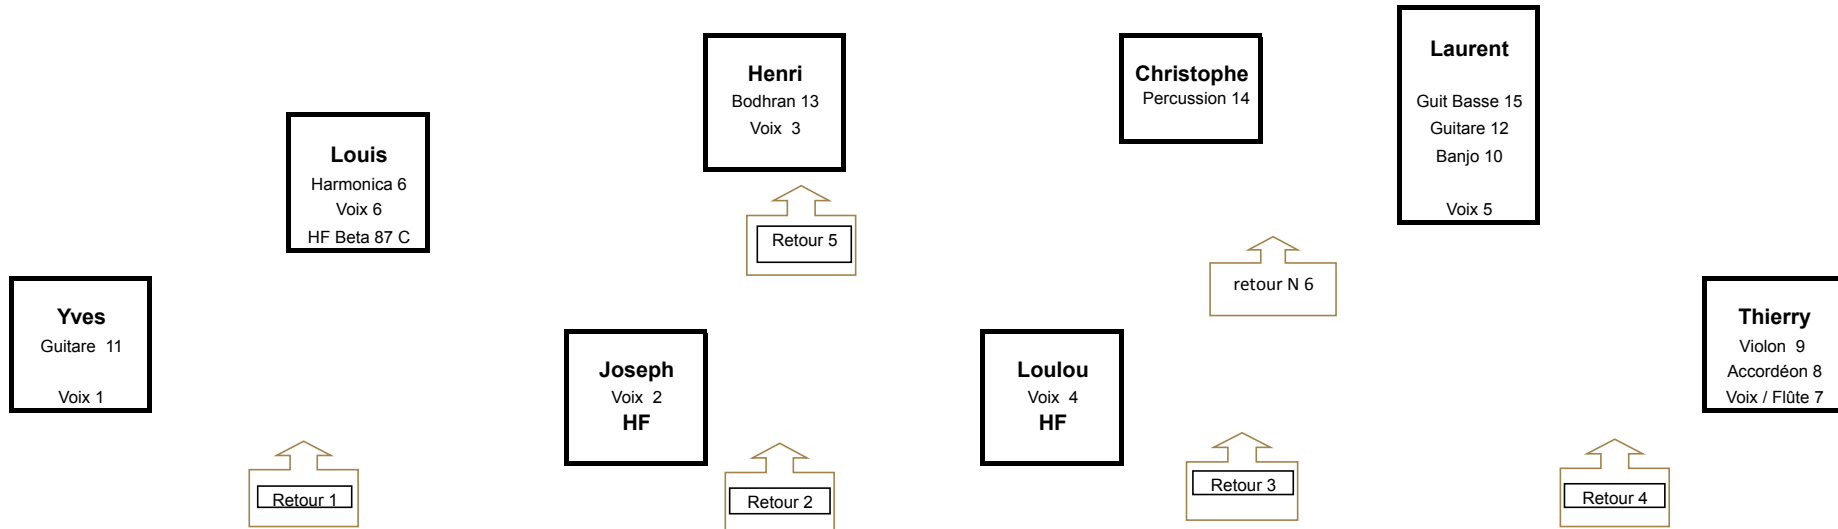

REVE DE MER

2014

PLAN DE SCENE

Tranches	Instruments	Micros	Insert
1	Voix Yves	BETA 58	Comp / Rev
2	Voix Jo	HF Beta 87 C	Comp / Rev
3	Voix Henri	SM 58	Comp / Rev
4	Voix Loulou	HF SM 58	Comp / Rev
5	Voix Laurent	SM 58	Comp / Rev
6	Voix Louis / Harmonica	HF Beta 87 C Fourni	Comp / Rev
7	Voix Thierry	SM 58	Comp / Rev
8	Accordéon MD MG	DI Active	Rev
9	Violon	XLR	Rev
10	Banjo	DI Active	
11	Guitare 12 C	DI Active	
12	Guitare 6 c Classic	DI Active	
13	Bodhran	SM 57	Comp
14	Percussions	XLR	Comp
15	Guitare Basse Acoustique	DI Active	Comp
16			